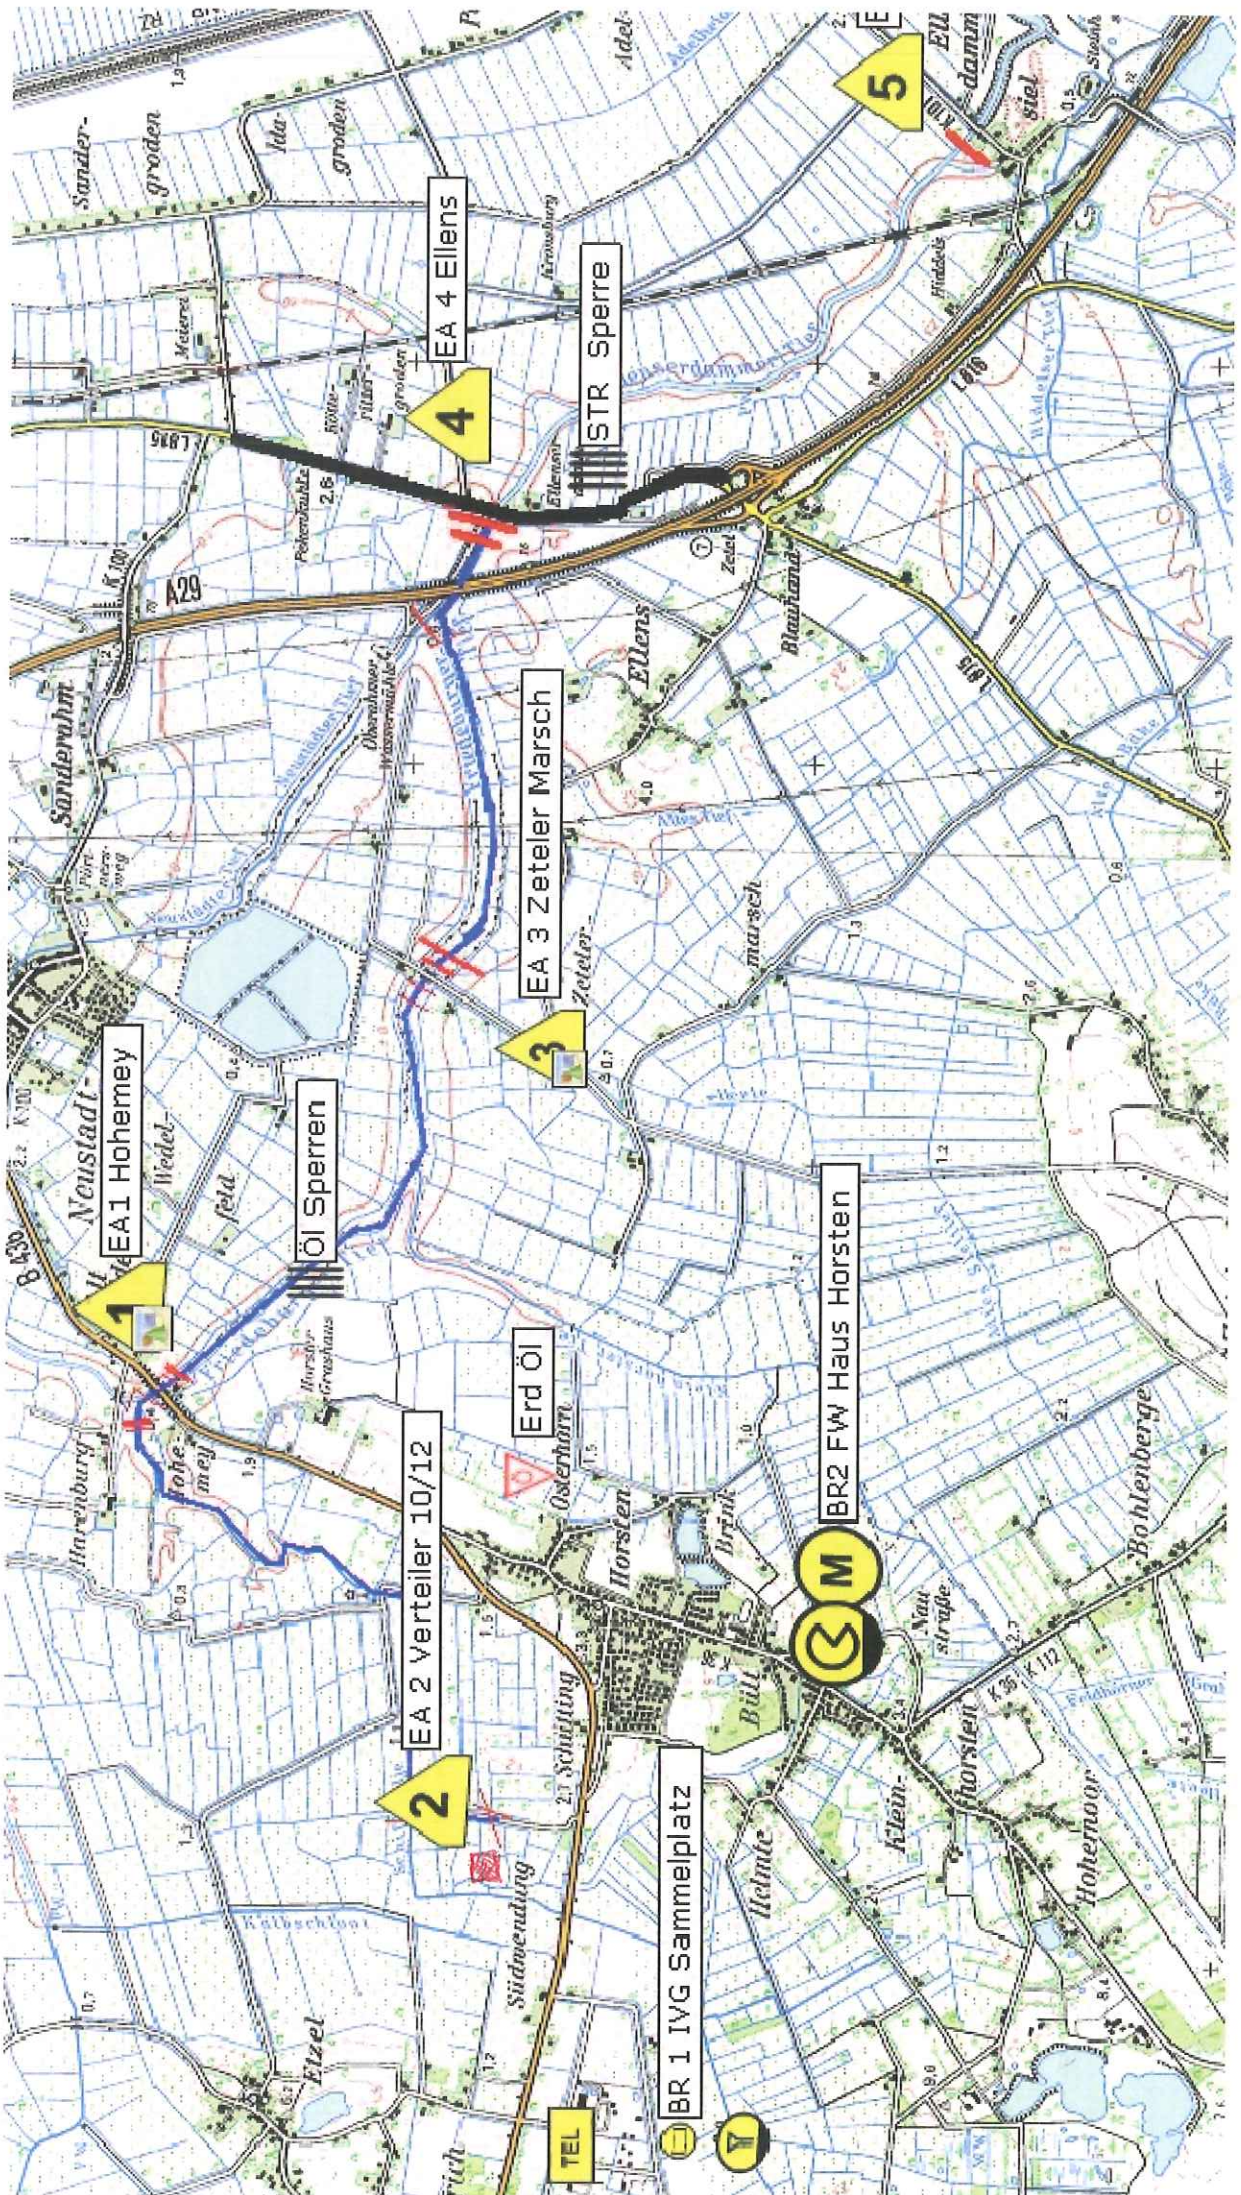

EA 1 Hohemey

Öl Sperren

EA 2 Verteiler 10/12

Erd Öl

EA 3 Zeteler Marsch

EA 4 Ellens

STR Sperre

BR 2 FW Haus Horsten

BR 1 IVG Sammelplatz

TEL

Neustadt

Wedel

Hohemey

Öl Sperren

Südneuburg

Osterhört

Horsten

Schiffung

Ellens

Zeteler-

marsch

BR 2 FW Haus Horsten

Haus Horsten

IVG