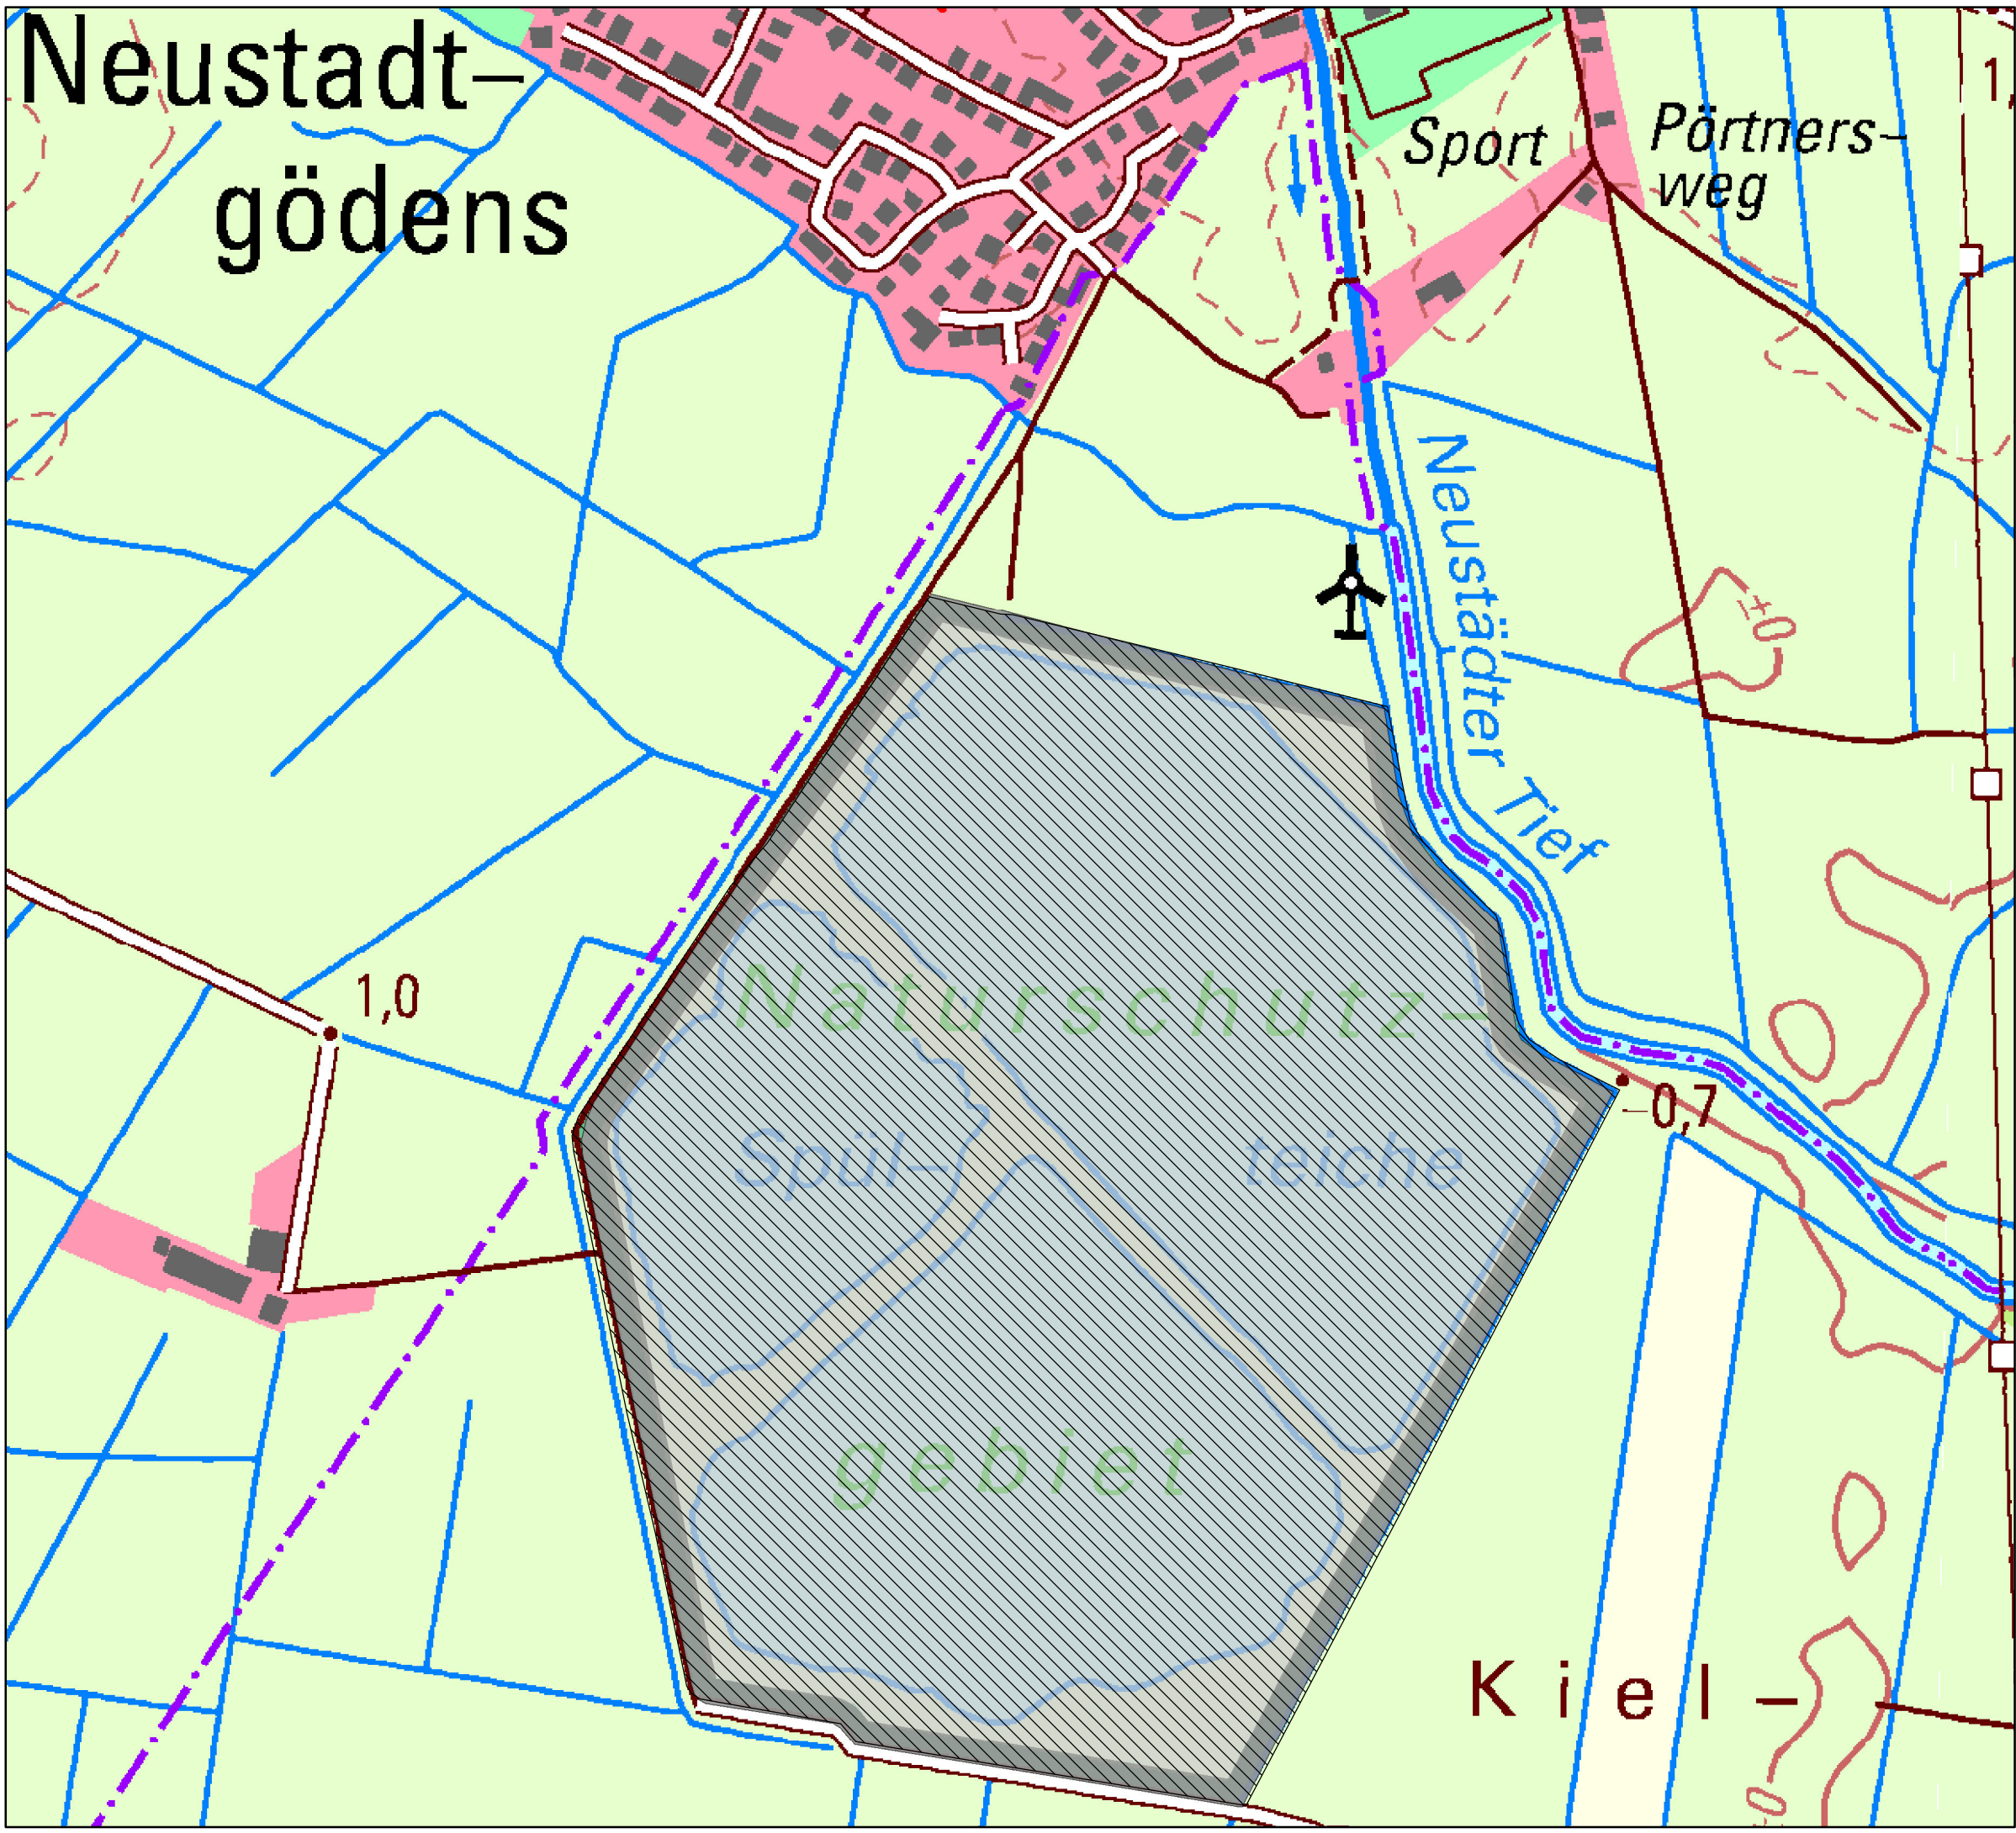

Neustadt- gödens

Karte zur Verordnung über
das Naturschutzgebiet
"Sandentnahmestelle
Neustadtgödens"
in der Gemeinde Zetel,
Landkreis Friesland
vom

- Geltungsbereich
der Verordnung**
- FFH-Umsetzungsfläche
 - Außenkante des Rasters Grenze des Naturschutzgebiets
 - Naturschutzgebiet

Jever, den
Landkreis Friesland

Sven Ambrosy
Landrat

1:5.000

Landkreis Friesland